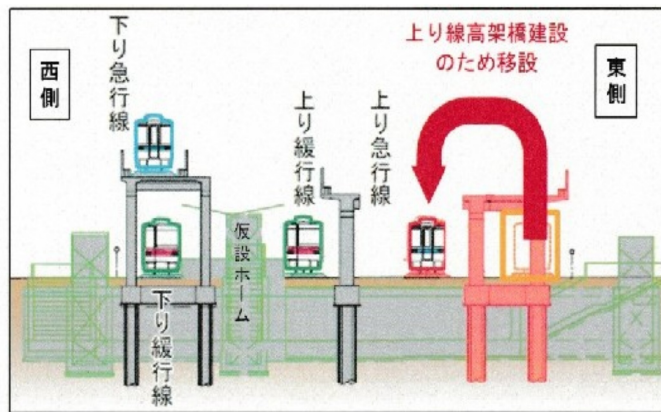

# こんにちは 横田ゆうです

日本共産党足立地区委員会  
くらし・福祉・介護の相談室長  
足立区西伊興4-7-8  
☎ 03-3855-1587

横田 ゆうビデオをアップしました  
「横田ゆうさんを丸ごと知るコーナー」

当初、事業認可計画では544億円で2020年度完成予定でしたが、今回、1970年代に線路内に埋め込んでいた鋼矢板が2000本近く埋設されていることが

判明し、撤去することになり、工事手順を変更したため、工事期間が2023年度に延伸、総事業費も636億円に変更したとのことでした。なお、今年度の予定は夏頃上り急行線を移動し、踏切の形態が変わります。左記のとおりです。  
(2面に続く)

正解をあげて下さい  
<https://youtu.be/WhPi44s2y5g>